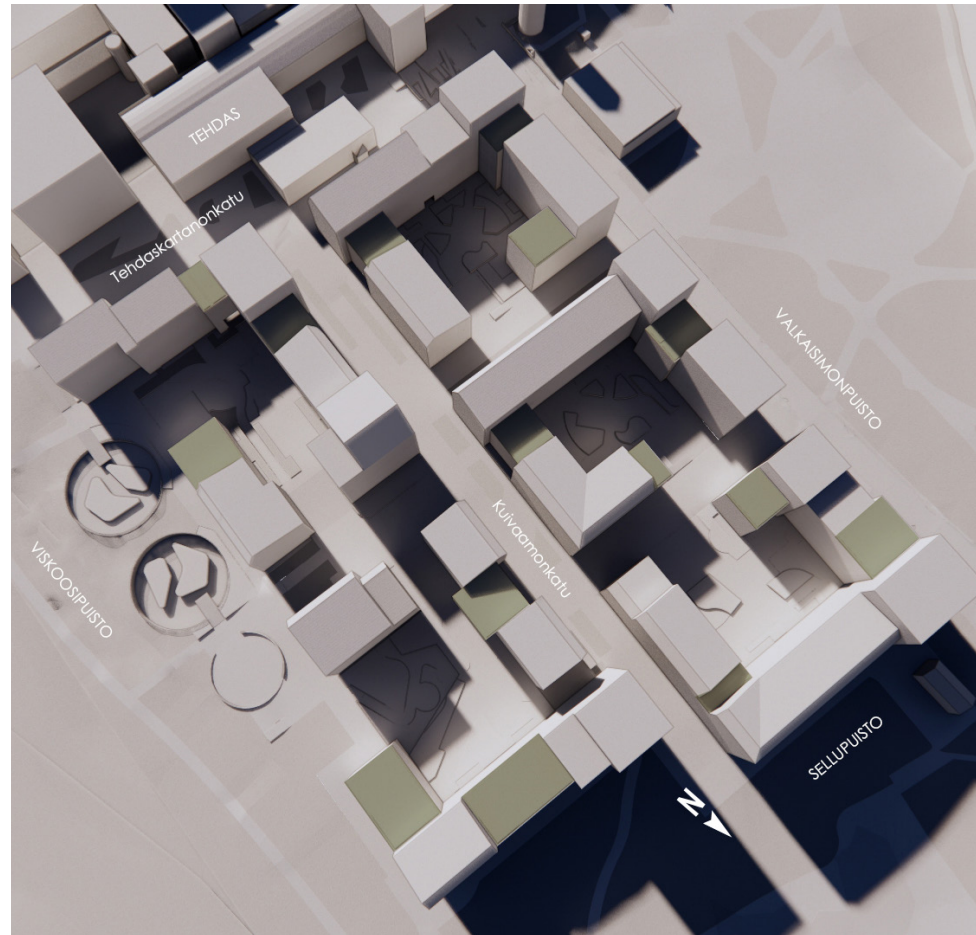

21.6. 14:00

21.6. 18:00

HIEDANRANNAN POHJOISKORTTELIN ASEMAKAAVA 8793
VARJOANALYYSI 9.5.2023

ARKKITEHDIT MY

SYKSY

21.9. 10:00

21.9. 14:00

21.9. 18:00

HIEDANRANNAN POHJOISKORTTELIN ASEMAKAAVA 8793
VARJOANALYYSI 9.5.2023

ARKKITEHDIT MY

TALVI

21.12. 12:00

21.12. 13:30

21.12. 15:00

HIEDANRANNAN POHJOISKORTTELIN ASEMAKAAVA 8793
VARJOANALYYSI 9.5.2023

ARKKITEHDIT MY