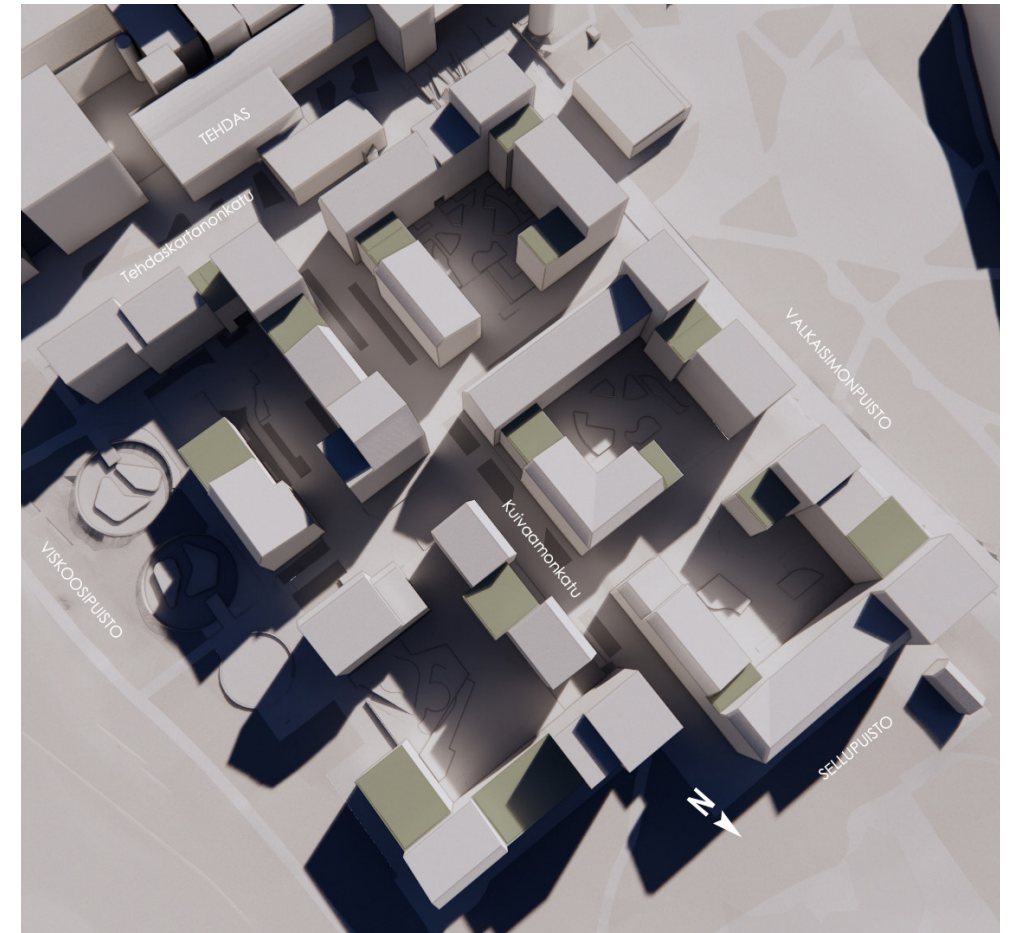

KEVÄT

21.3. 10:00

21.3. 14:00

21.3. 18:00

HIEDANRANNAN POHJOISKORTTELIN ASEMAKAAVA 8793
VARJOANALYYSI 9.5.2023

ARKKITEHDIT MY

KESÄ

21.6. 10:00

21.6. 14:00

21.6. 18:00

HIEDANRANNAN POHJOISKORTTELIN ASEMAKAAVA 8793
VARJOANALYYSI 9.5.2023

ARKKITEHDIT MY

SYKSY

21.9. 10:00

21.9. 14:00

21.9. 18:00