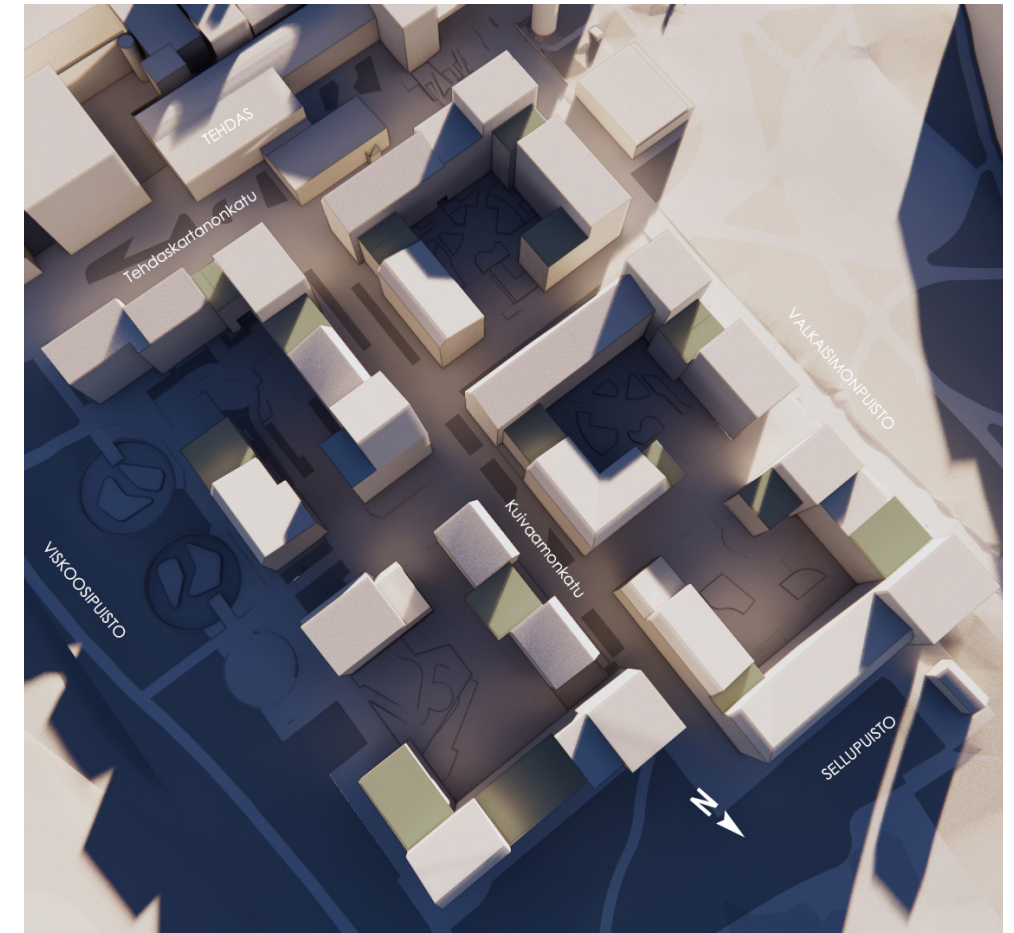

KEVÄT

21.3. 10:00

21.3. 14:00

21.3. 18:00

HIEDANRANNAN POHJOISKORTTELIN ASEMAKAAVA 8793
VARJOANALYYSI 9.5.2023

ARKKITEHDIT MY

KESÄ

21.6. 10:00

21.6. 14:00

21.6. 18:00

HIEDANRANNAN POHJOISKORTTELIN ASEMAKAAVA 8793
VARJOANALYYSI 9.5.2023

ARKKITEHDIT MY

SYKSY

21.9. 10:00

21.9. 14:00

21.9. 18:00