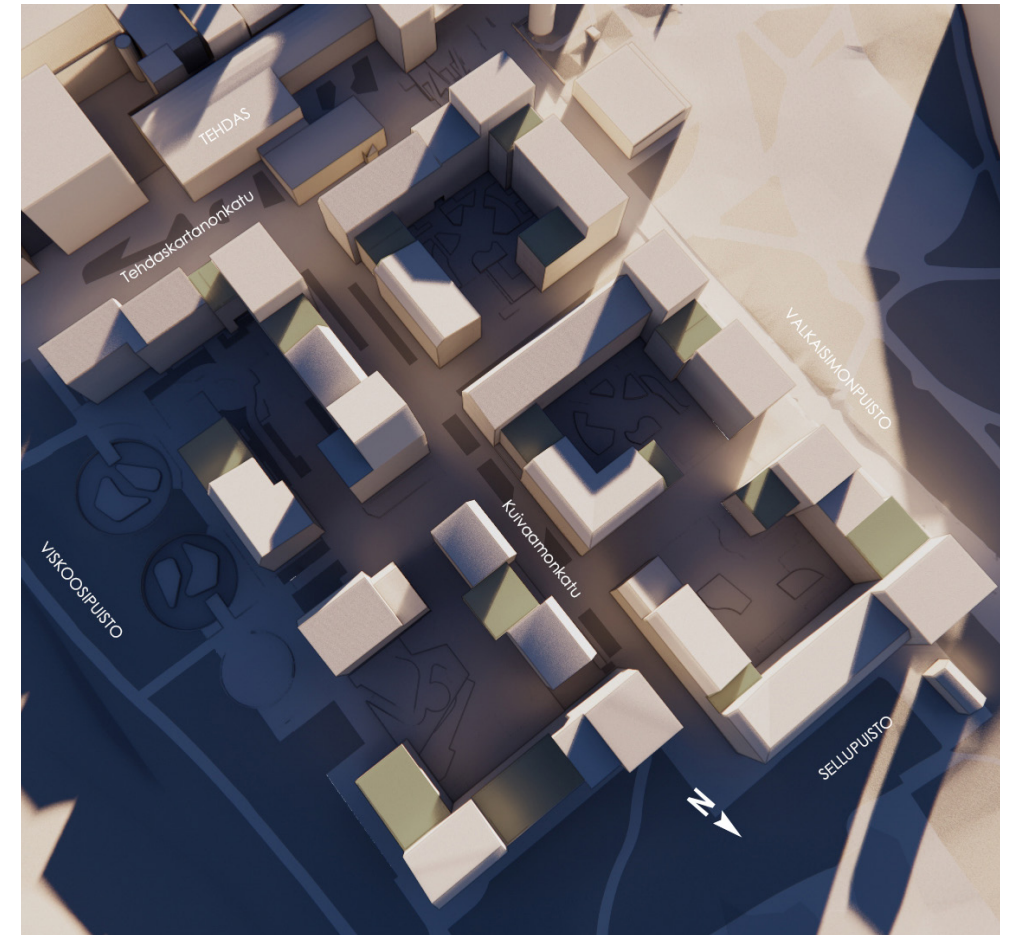

21.6. 14:00

21.6. 18:00

HIEDANRANNAN POHJOISKORTTELIN ASEMAKAAVA 8793
VARJOANALYYSI 9.5.2023

ARKKITEHDIT MY

SYKSY

21.9. 10:00

21.9. 14:00

21.9. 18:00

HIEDANRANNAN POHJOISKORTTELIN ASEMAKAAVA 8793
VARJOANALYYSI 9.5.2023

ARKKITEHDIT MY

TALVI

21.12. 12:00

21.12. 13:30

21.12. 15:00

HIEDANRANNAN POHJOISKORTTELIN ASEMAKAAVA 8793
VARJOANALYYSI 9.5.2023

ARKKITEHDIT MY