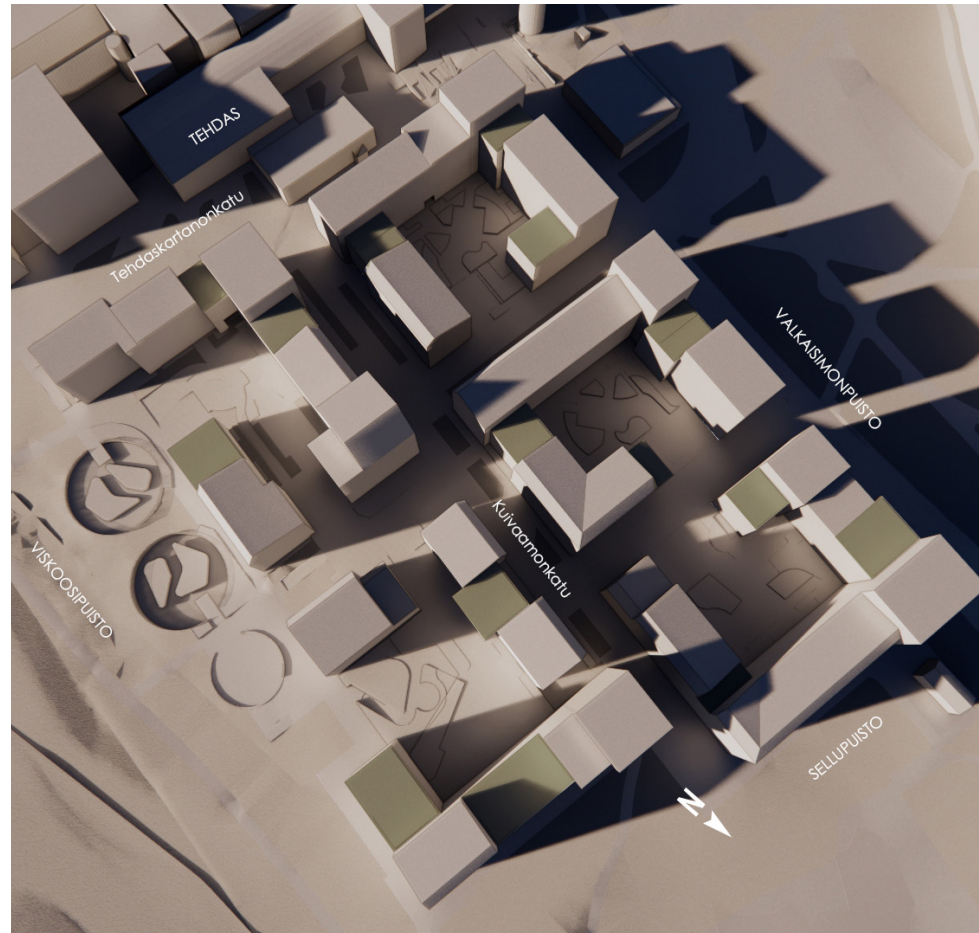

KEVÄT

21.3. 10:00

21.3. 14:00

21.3. 18:00

HIEDANRANNAN POHJOISKORTTELIN ASEMAKAAVA 8793
VARJOANALYYSI 9.5.2023

ARKKITEHDIT MY

KESÄ

21.6. 10:00

21.6. 14:00

21.6. 18:00

HIEDANRANNAN POHJOISKORTTELIN ASEMAKAAVA 8793
VARJOANALYYSI 9.5.2023

ARKKITEHDIT MY

SYKSY

21.9. 10:00

21.9. 14:00

21.9. 18:00