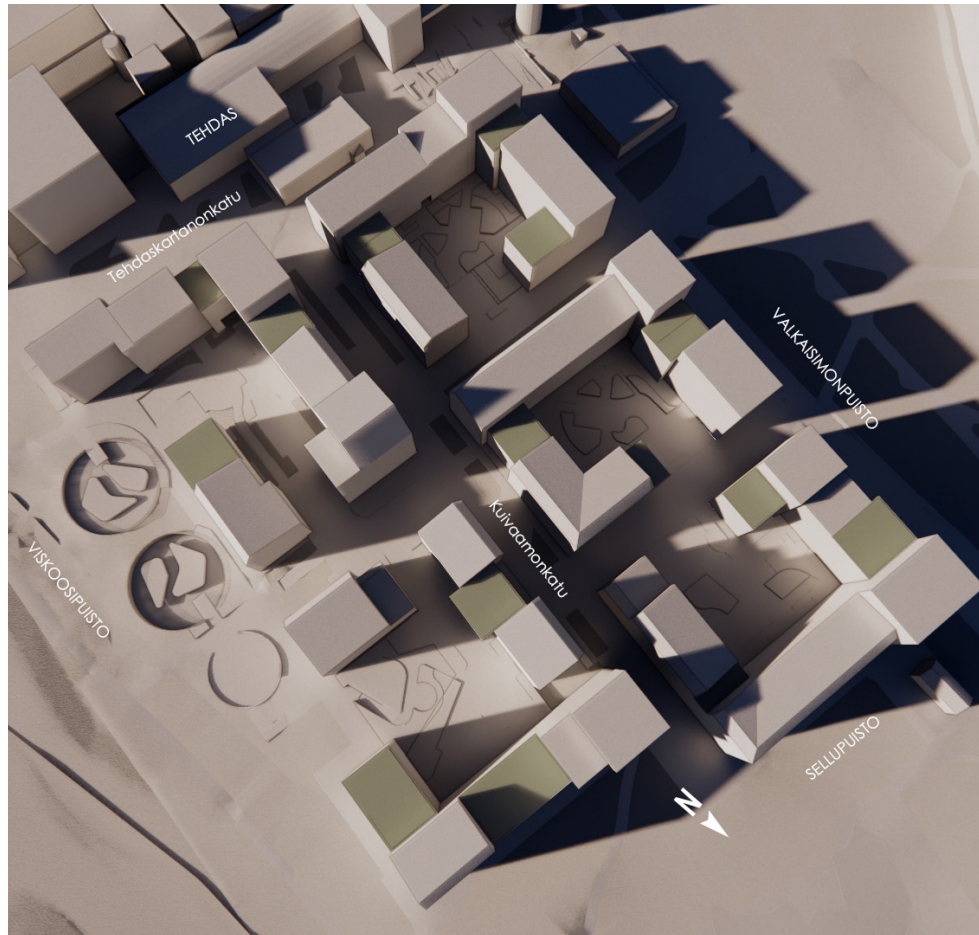

21.6. 14:00

21.6. 18:00

HIEDANRANNAN POHJOISKORTTELIN ASEMAKAAVA 8793
VARJOANALYYSI 9.5.2023

ARKKITEHDIT MY

SYKSY

21.9. 10:00

21.9. 14:00

21.9. 18:00

HIEDANRANNAN POHJOISKORTTELIN ASEMAKAAVA 8793
VARJOANALYYSI 9.5.2023

ARKKITEHDIT MY

TALVI

21.12. 12:00

21.12. 13:30

21.12. 15:00

HIEDANRANNAN POHJOISKORTTELIN ASEMAKAAVA 8793
VARJOANALYYSI 9.5.2023

ARKKITEHDIT MY