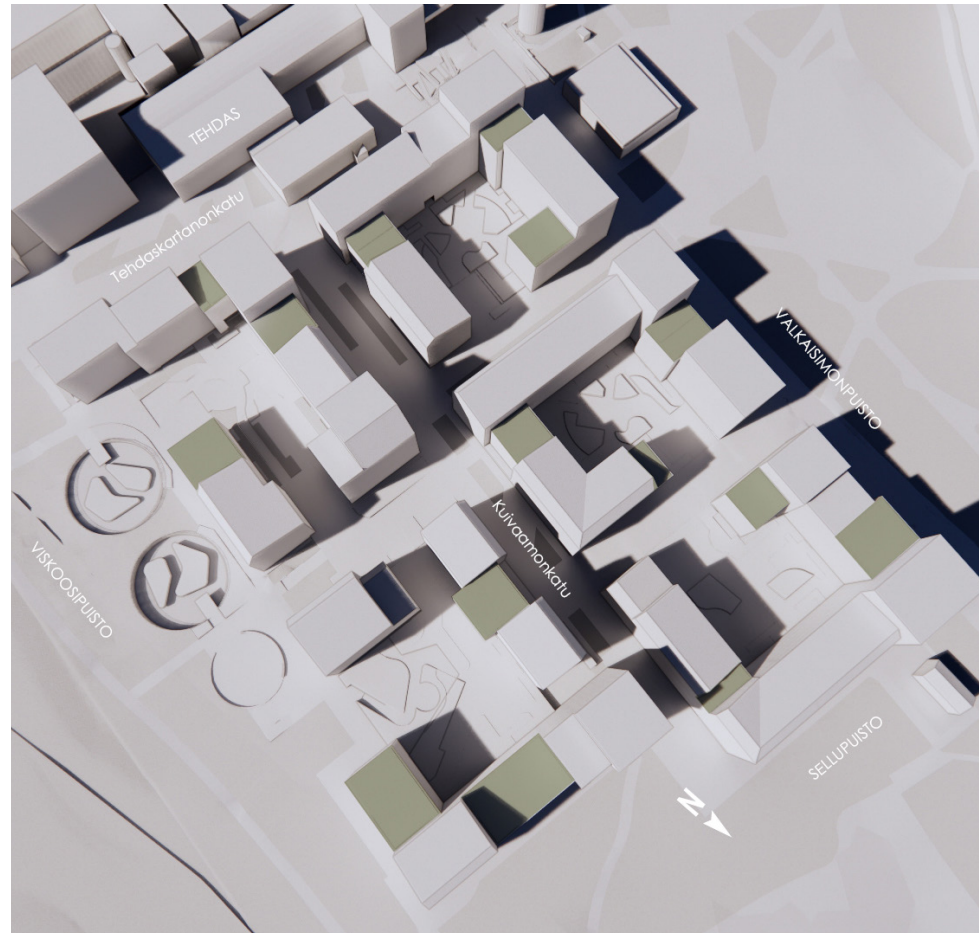

KEVÄT

21.3. 10:00

21.3. 14:00

21.3. 18:00

HIEDANRANNAN POHJOISKORTTELIN ASEMAKAAVA 8793
VARJOANALYYSI 9.5.2023

ARKKITEHDIT MY

KESÄ

21.6. 10:00

21.6. 14:00

21.6. 18:00

HIEDANRANNAN POHJOISKORTTELIN ASEMAKAAVA 8793
VARJOANALYYSI 9.5.2023

ARKKITEHDIT MY

SYKSY

21.9. 10:00

21.9. 14:00

21.9. 18:00