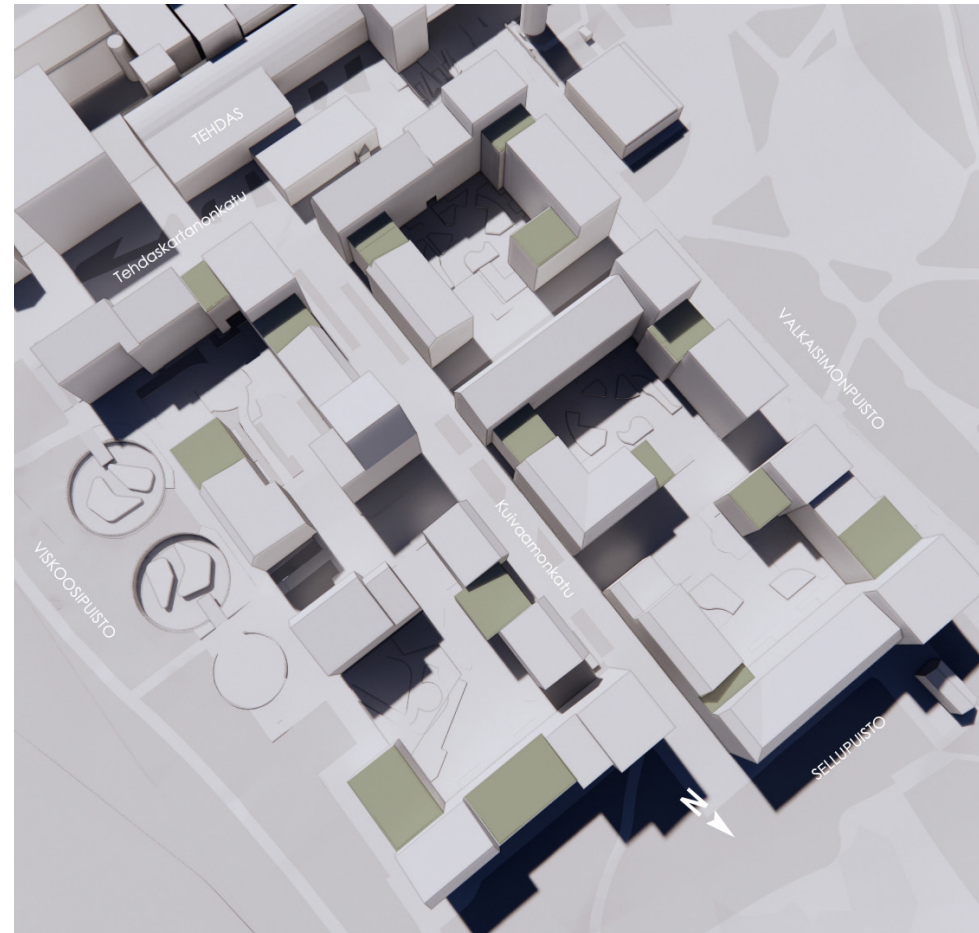

KEVÄT

21.3. 10:00

21.3. 14:00

21.3. 18:00

HIEDANRANNAN POHJOISKORTTELIN ASEMAKAAVA 8793
VARJOANALYYSI 9.5.2023

ARKKITEHDIT MY

KESÄ

21.6. 10:00

21.6. 14:00

21.6. 18:00

HIEDANRANNAN POHJOISKORTTELIN ASEMAKAAVA 8793
VARJOANALYYSI 9.5.2023

ARKKITEHDIT MY

SYKSY

21.9. 10:00

21.9. 14:00

21.9. 18:00