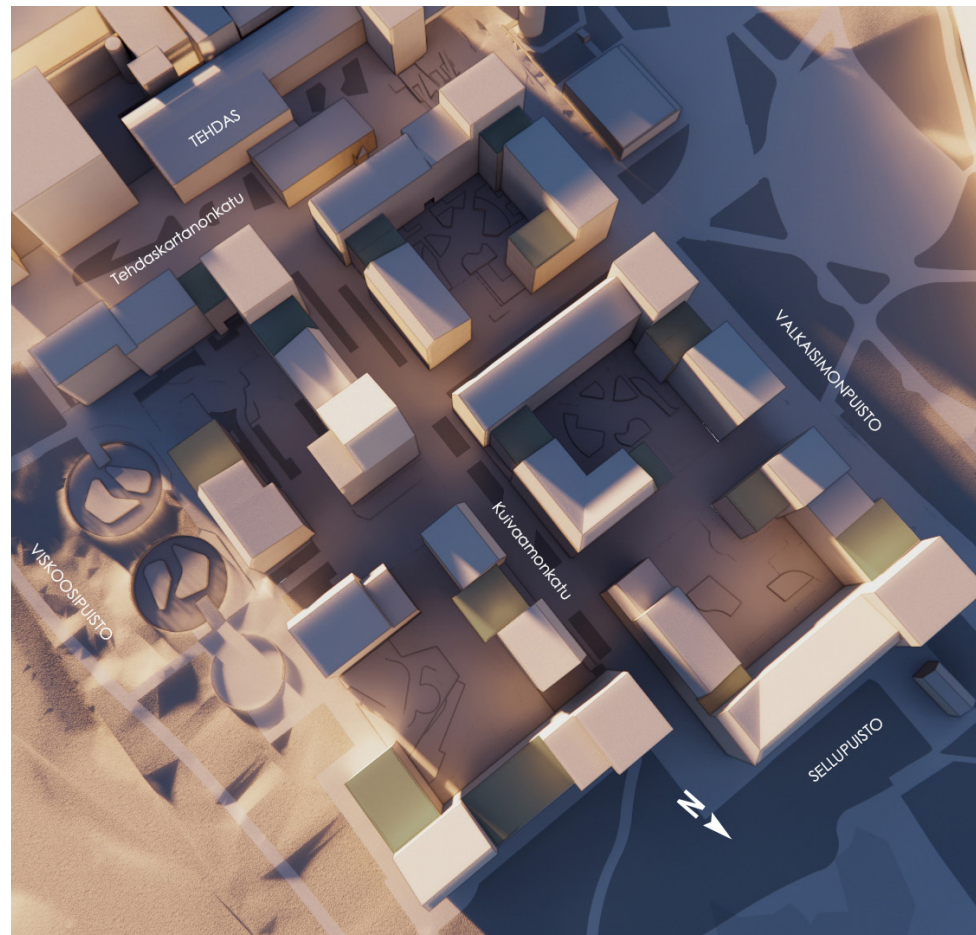

HIEDANRANNAN POHJOISKORTTELIN ASEMAKAAVA 8793
VARJOANALYYSI 9.5.2023

ARKKITEHDIT MY

TALVI

21.12. 12:00

21.12. 13:30

21.12. 15:00

HIEDANRANNAN POHJOISKORTTELIN ASEMAKAAVA 8793
VARJOANALYYSI 9.5.2023

ARKKITEHDIT MY